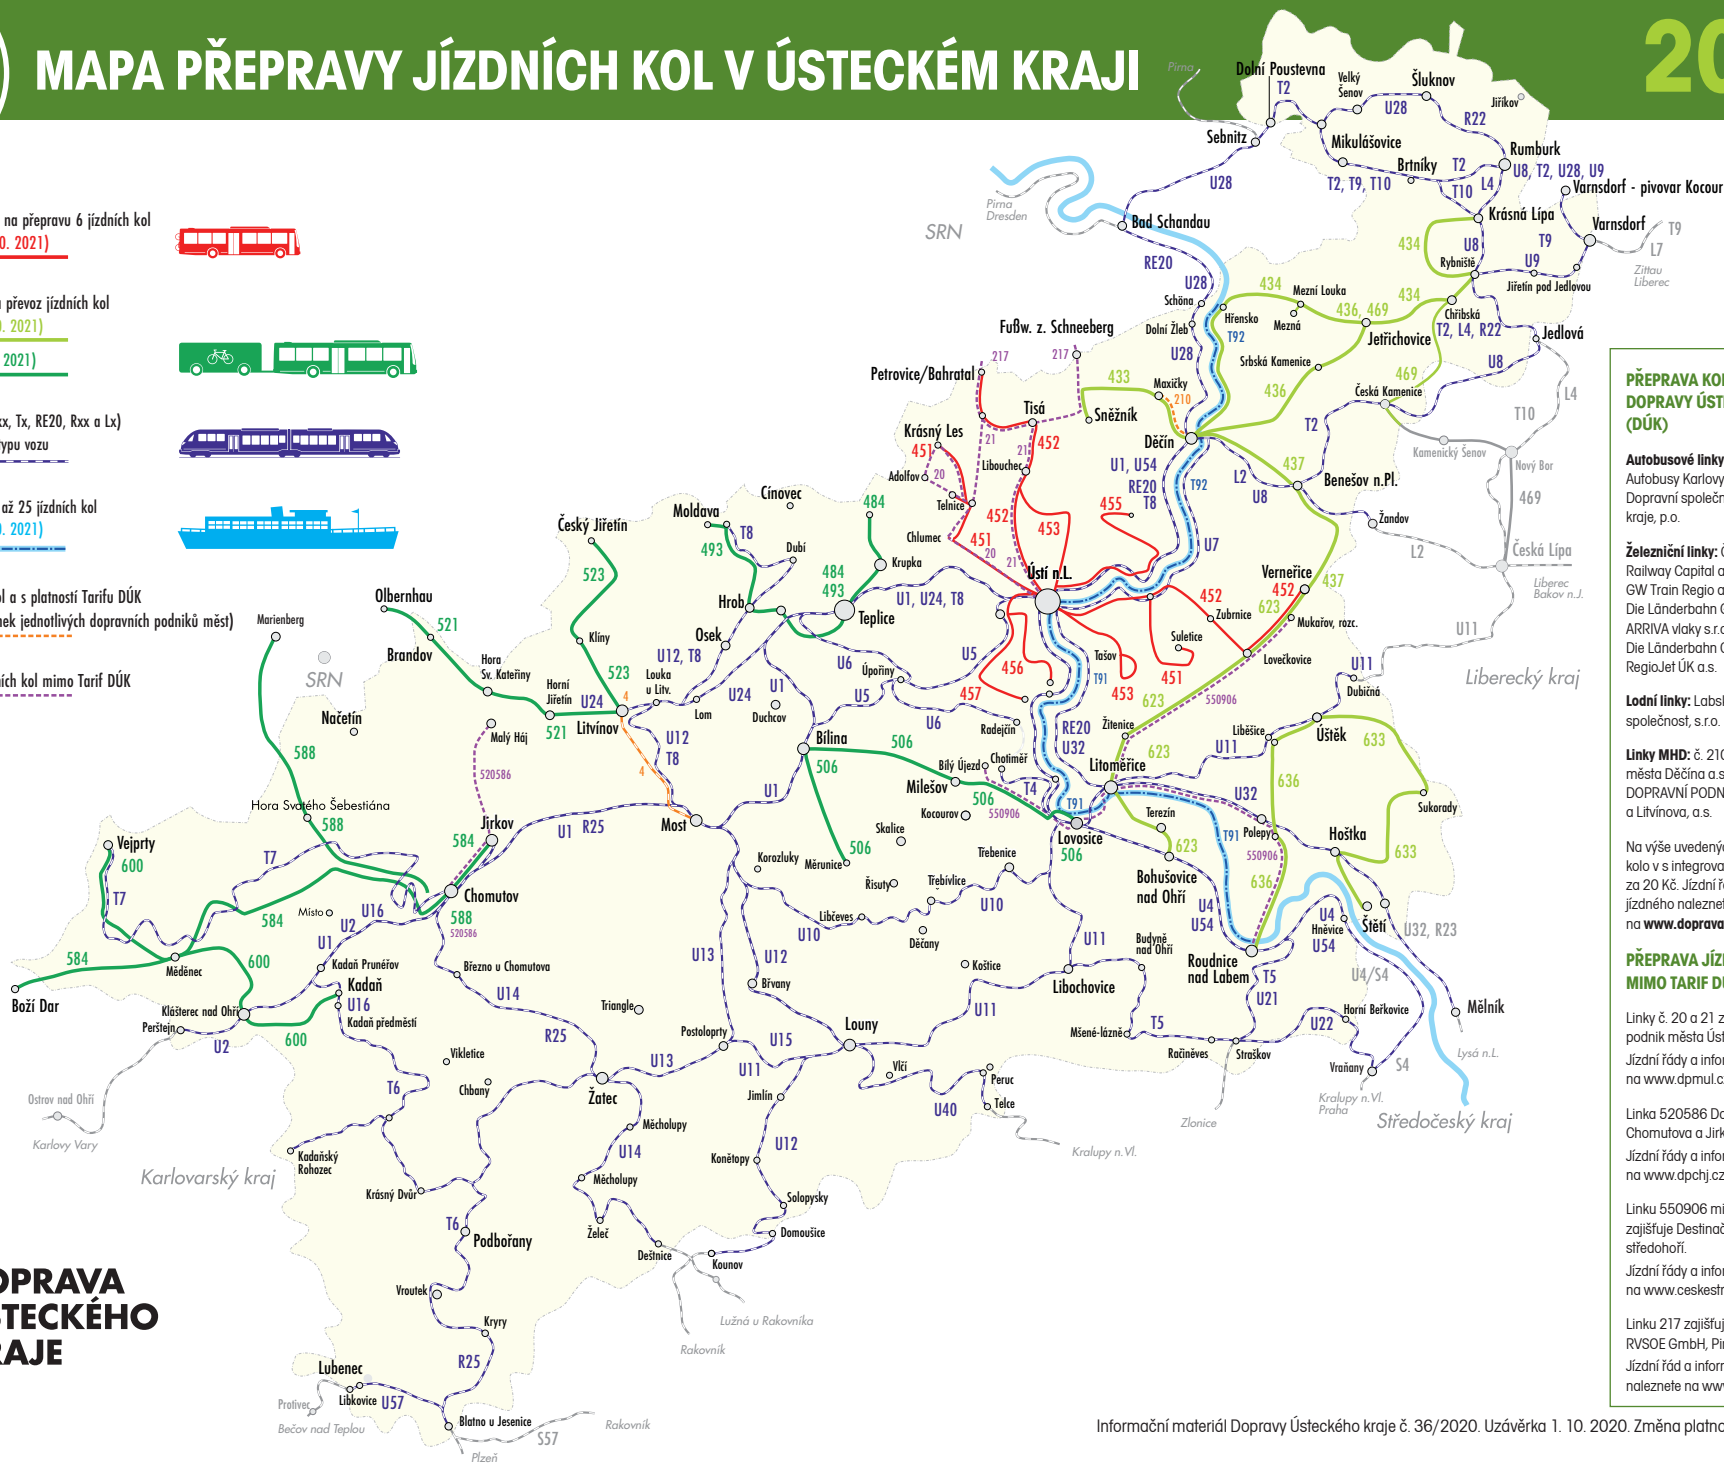

MAPA PŘEPRAVY JÍZDNÍCH KOL V ÚSTECKÉM KRAJI

2021

Autobusové linky DÚK s nástavbou na přepravu 6 jízdních kol
(v provozu od 2. 4. 2021 do 31. 10. 2021)

Autobusové linky DÚK s vlekem na převoz jízdních kol
(v provozu od 2. 4. 2021 do 31. 10. 2021)

(v provozu od 1. 5. 2021 do 3. 10. 2021)

Železniční a turistické linky DÚK (Uxx, Tx, RE20, Rxx a Lx)
umožňují přepravu jízdních kol dle typu vozu

Lodní linky DÚK umožňují přepravu až 25 jízdních kol
(v provozu od 2. 4. 2021 do 31. 10. 2021)

Linky MHD s přepravou jízdních kol a s platností Tarifu DÚK
(v provozu dle přepravních podmínek jednotlivých dopravních podniků měst)

Autobusy s vlekem na převoz jízdních kol mimo Tarif DÚK

PŘEPRAVA KOL V TARIFU DOPRAVY ÚSTECKÉHO KRAJE (DÚK)

Autobusové linky: ARRIVA City s.r.o.,
Autobusy Karlovy Vary a.s.,
Dopravní společnost Ústeckého kraje, p.o.

Železniční linky: České dráhy a.s.,
Railway Capital a.s., MBM rail s.r.o.,
GW Train Regio a.s., AŽD Praha s.r.o.,
Die Länderbahn GmbH,
ARRIVA vlaky s.r.o.,
Die Länderbahn CZ s.r.o.,
RegioJet UK a.s.

Lodní linky: Labská plavební společnost, s.r.o.

Linky MHD: č. 210 Dopravní podnik města Děčína a.s., linka č. 4 DOPRAVNÍ PODNIK měst Mostu a Litvínova, a.s.

Na výše uvedených linkách přepravíte kolo v s integrovanou jízdenkou DÚK za 20 Kč. Jízdní řády a kalkulátor jízdného naleznete na www.dopravauk.cz.

PŘEPRAVA JÍZDNÍCH KOL MIMO TARIF DÚK

Linky č. 20 a 21 zajišťuje Dopravní podnik města Ústí nad Labem a.s. Jízdní řády a informace naleznete na www.dpml.cz.

Linka 520586 Dopravní podnik měst Chomutova a Jirkova a.s. Jízdní řády a informace naleznete na www.dpchj.cz.

Linku 550906 mimo Tarif DÚK zajišťuje Destinační agentura České středohoří.

Jízdní řády a informace naleznete na www.ceskestredohori.info

Linku 217 zajišťuje dopravec RVSOE GmbH, Pirna. Jízdní řád a informace o tarifu naleznete na www.vvo-online.de

DOPRAVA ÚSTECKÉHO KRAJE